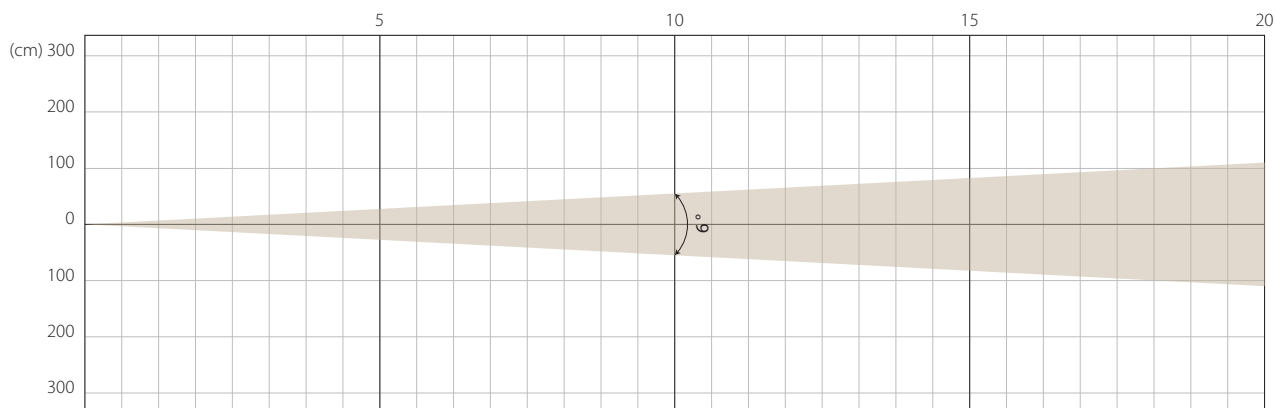

**MIN ZOOM**

**Beam opening**

**Intensity**

Distance (m)	5		10		15		20	
unit	lux	diameter	lux	diameter	lux	diameter	lux	diameter
White	96980	0,52	23440	1,04	10450	1,56	5913	2,08

**MIDDLE ZOOM**

**Beam opening**

**Intensity**

Distance (m)	5		10		15		20	
unit	lux	diameter	lux	diameter	lux	diameter	lux	diameter
White	16980	1,85	4491	3,62	2199	5,3	1296	7,1

**MAX ZOOM**

**Beam opening**

**Intensity**

Distance (m)	5		10		15		20	
unit	lux	diameter	lux	diameter	lux	diameter	lux	diameter
White	2459	5,83	736	11,66	356	17,49	153	23,32

<b>Total Flux</b>	52897 lm (@zoom 106)
<b>CCT @LED engin</b>	8000 (±400K)
<b>CCT @open</b>	7064 (±400K)
<b>Ra @open</b>	72 (Ra: 70)
<b>TLCI</b>	49
<b>TM-30</b>	Rf: 70, Rg: 92

<b>Fan Mode</b>	<b>Noise Level (dBA)</b>	<b>Flux (lm)</b>
<b>Auto Mode</b>	48	50859
<b>Silence Mode</b>	42	42257
<b>Stage Mode</b>	60	52897
<b>Studio Mode</b>	43	45738

Note: noise messured @1m distance, static status, ambient 31 dBA.

<b>Voltage / Power</b>	120-240V, 50-60HZ	1600W
<b>Fixture Dimension / Weight</b>	486x280x811mm	46kg
<b>Packing Dimension / Weight</b>	73x57x73.5cm	64kg