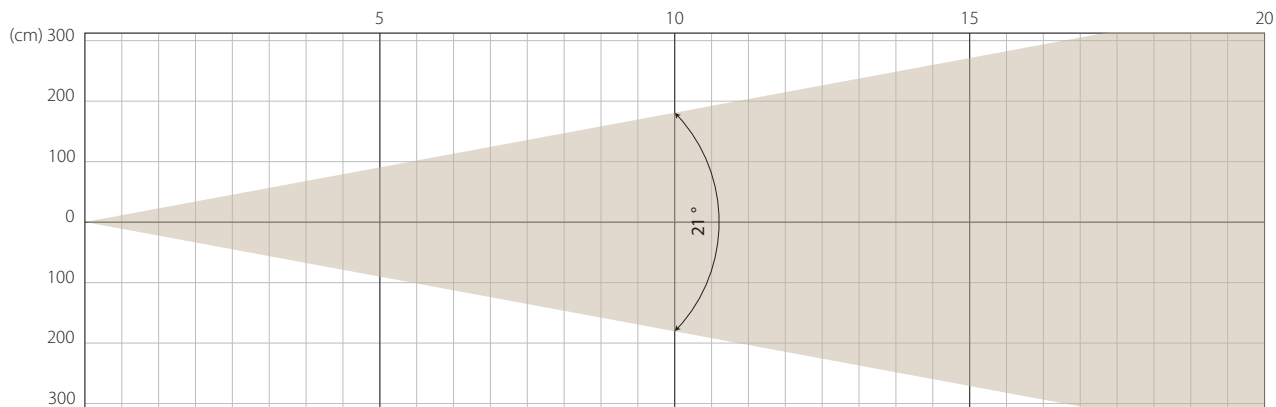

**MIN ZOOM**

**Beam opening**

**Intensity**

Distance (m)	5		10		15		20	
unit	lux	diameter	lux	diameter	lux	diameter	lux	diameter
White	96980	0,52	23440	1,04	10450	1,56	5913	2,08

**MIDDLE ZOOM**

**Beam opening**

**Intensity**

Distance (m)	5		10		15		20	
unit	lux	diameter	lux	diameter	lux	diameter	lux	diameter
White	16980	1,85	4491	3,62	2199	5,3	1296	7,1

**MAX ZOOM**

**Beam opening**

**Intensity**

Distance (m)	5		10		15		20	
unit	lux	diameter	lux	diameter	lux	diameter	lux	diameter
White	2459	5,83	736	11,66	356	17,49	153	23,32

<b>Total Flux</b>	52897 lm (@zoom 106)
<b>CCT @LED engin</b>	8000 (±400K)
<b>CCT @open</b>	7064 (±400K)
<b>Ra @open</b>	72 (Ra: 70)
<b>TLCI</b>	49
<b>TM-30</b>	Rf: 70, Rg: 92

<b>Fan Mode</b>	<b>Noise Level (dBA)</b>	<b>Flux (lm)</b>
<b>Auto Mode</b>	48	50859
<b>Silence Mode</b>	42	42257
<b>Stage Mode</b>	60	52897
<b>Studio Mode</b>	43	45738

Note: noise messured @1m distance, static status, ambient 31 dBA.

<b>Voltage / Power</b>	120-240V, 50-60HZ	1600W
<b>Fixture Dimension / Weight</b>	486x280x811mm	46kg
<b>Packing Dimension / Weight</b>	73x57x73.5cm	64kg